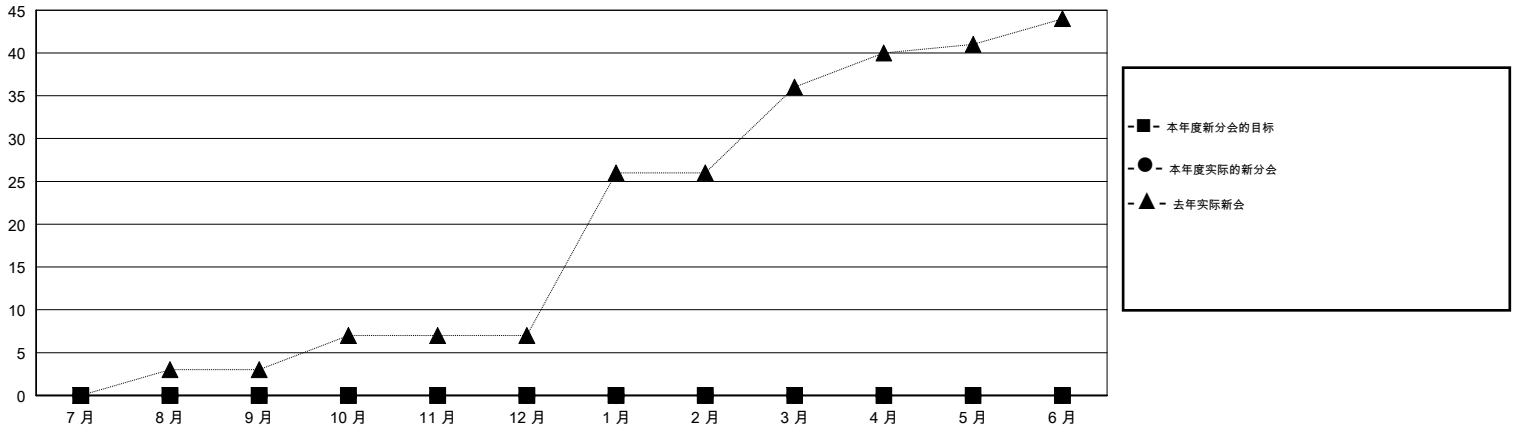

# MONTHLY MEMBERSHIP PROGRESS REPORT

District 381

Results as of: 08/31/2018

GMT: ZIYU LIN

地点 CHINA

GMT宪章区

分会			
成果 2018-2019			
季	新分会目标	新会	会员流失的分会
7月/8月/9月	0	0	0
10月/11月/12月	0	0	0
1月/2月/3月	0	0	0
4月/5月/6月	0	0	0

位会员@每位须缴			
成果 2018-2019			
季	会员净增长目标	实际会员增长数	实际退会会员 (包括转会)
7月/8月/9月	0	98	91
10月/11月/12月	0	0	0
1月/2月/3月	0	0	0
4月/5月/6月	0	0	0

目标与实际新会累积

目标和实际会员累积

已取消的分会: 0	21 CLUBS OF 276 增添1位或以上的新会员	性别分布 男 7,822 (66.69%) 女 3,907 (33.31%) 年度女性会员百分比目标: 0%
放弃的会员	<a href="#">点击这里取得累计会员数据</a>	总计家庭单位会员数 552
过世 1		支付减半会费的家庭会员 281
分会已取消 0		
其他 90		
总计 91		