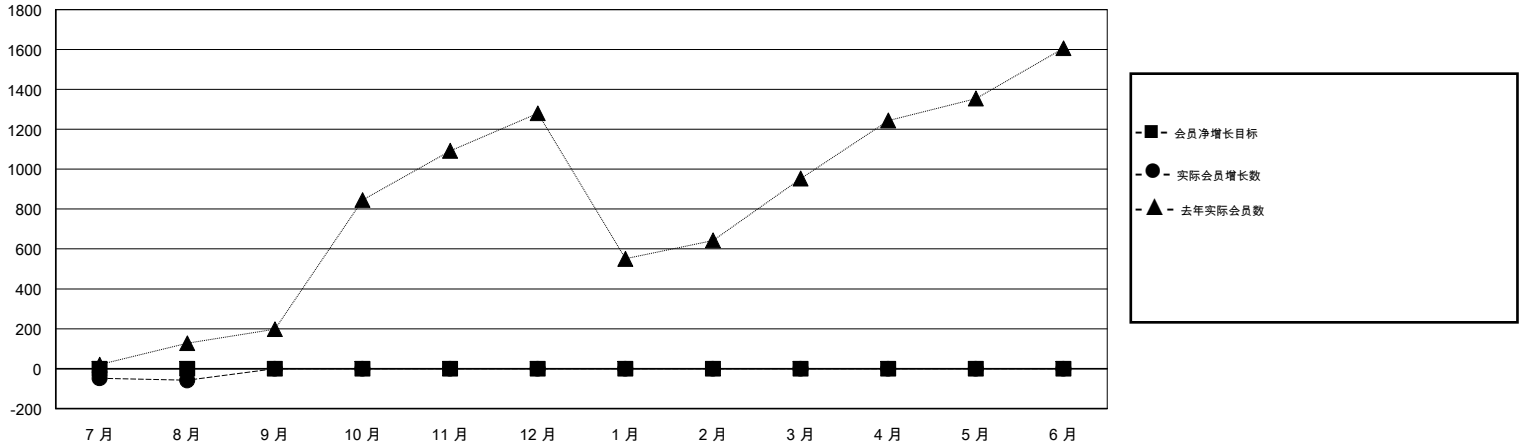

# MONTHLY MEMBERSHIP PROGRESS REPORT

District 381

Results as of: 08/31/2018

GMT: ZIYU LIN

地点 CHINA

GMT宪章区

分会			
成果 2018-2019			
季	新分会目标	新会	会员流失的分会
7月/8月/9月	0	0	0
10月/11月/12月	0	0	0
1月/2月/3月	0	0	0
4月/5月/6月	0	0	0

位会员@每位须缴			
成果 2018-2019			
季	会员净增长目标	实际会员增长数	实际退会会员 (包括转会)
7月/8月/9月	0	98	91
10月/11月/12月	0	0	0
1月/2月/3月	0	0	0
4月/5月/6月	0	0	0

目标与实际新会累积

目标和实际会员累积

已取消的分会: 0	21 CLUBS OF 276 增添1位或以上的新会员	性别分布 男 7,822 (66.69%) 女 3,907 (33.31%) 年度女性会员百分比目标: 0%
放弃的会员	<a href="#">点击这里取得累计会员数据</a>	总计家庭单位会员数 552
过世 1		支付减半会费的家庭会员 281
分会已取消 0		
其他 90		
总计 91		